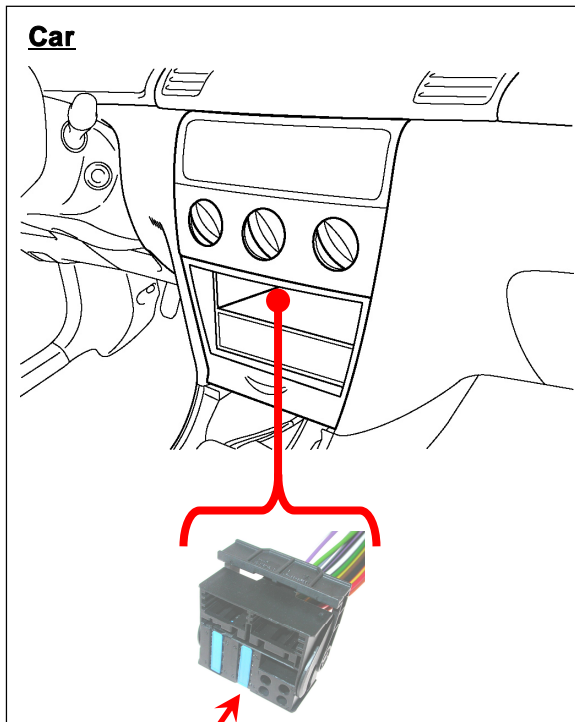

COMFORT/ADAPTER[®]

CA-R-PI.062

HARD WIRED REMOTE CONTROL INTERFACE
 Adaptateur commande au volant / Stuurafstandsbediening / Lenkradbedienung

FORD

- Mondeo (08/'03 → ...)
- C-Max (11/'03 → ...)
- S-Max (06/'06 → ...)
- Focus II (model yr'05 → ...)
- Galaxy (09/'06 → ...)
- Fiesta (06/'06 → ...)
- Transit (with Fakra connector)

Tools/Outils/Gereedschap/Werkzeug:

e 6
 020094 CE

Subject to change in terms of construction, equipment and color, and may contain errors. The information and illustrations are non-binding.
 Die Beschreibung kann von der tatsächlichen Ausstattung abweichen. Änderungen in der Ausstattung und der Farbe sowie Irrtum Vorbehalten. Daten und Abbildungen unverbindlich.
 Wijziging met betrekking tot constructie, uitvoering en kleur evenals vergissingen voorbehouden. Gegevens en afbeeldingen niet bindend.
 Sous réserve de modification de la construction, de l'équipement, de la couleur et sous réserve d'erreurs. Les indications et les illustrations sont sans engagement.

CA-R-PI.062 function keys / fonction des commandes / functietoetsen / Tastenfunktionen:

CD : only single CD
 CDC : only multi CD (CD Changer)
 CD(C) : CD & CDC