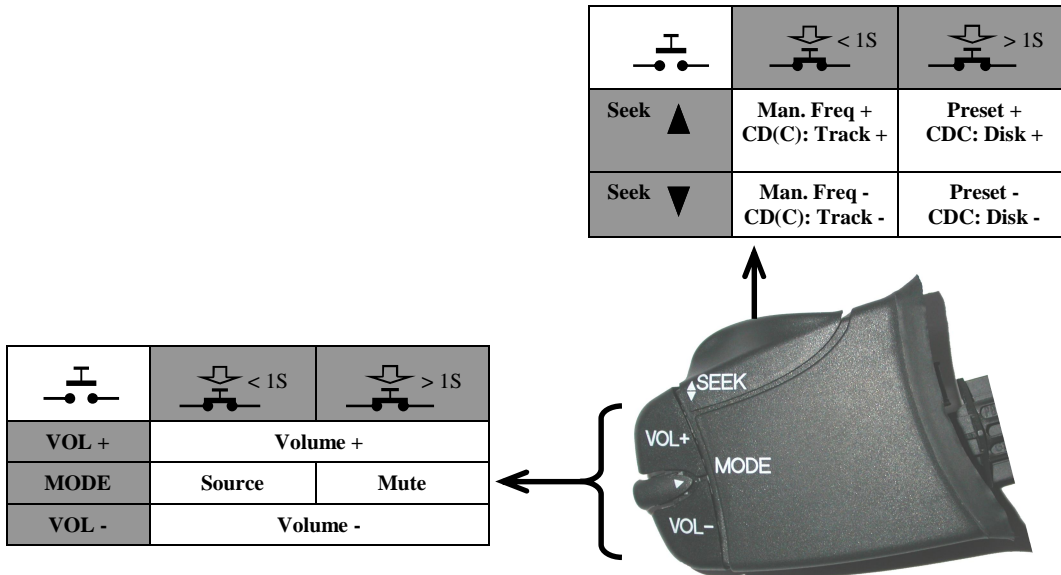

COMFORT/ADAPTER[®]

CA-R-PI.062

HARD WIRED REMOTE CONTROL INTERFACE
 Adaptateur commande au volant / Stuurafstandsbediening / Lenkradbedienung

FORD

- Mondeo (08/'03 → ...)
- C-Max (11/'03 → ...)
- S-Max (06/'06 → ...)
- Focus II (model yr'05 → ...)
- Galaxy (09/'06 → ...)
- Fiesta (06/'06 → ...)
- Transit (with Fakra connector)

Tools/Outils/Gereedschap/Werkzeug:

e 6
 020094 CE

Subject to change in terms of construction, equipment and color, and may contain errors. The information and illustrations are non-binding.
 Die Beschreibung kann von der tatsächlichen Ausstattung abweichen. Änderungen in der Ausstattung und der Farbe sowie Irrtum Vorbehalten. Daten und Abbildungen unverbindlich.
 Wijziging met betrekking tot constructie, uitvoering en kleur evenals vergissingen voorbehouden. Gegevens en afbeeldingen niet bindend.
 Sous réserve de modification de la construction, de l'équipement, de la couleur et sous réserve d'erreurs. Les indications et les illustrations sont sans engagement.

CA-R-PI.062 function keys / fonction des commandes / functietoetsen / Tastenfunktionen:

CD : only single CD
 CDC : only multi CD (CD Changer)
 CD(C) : CD & CDC