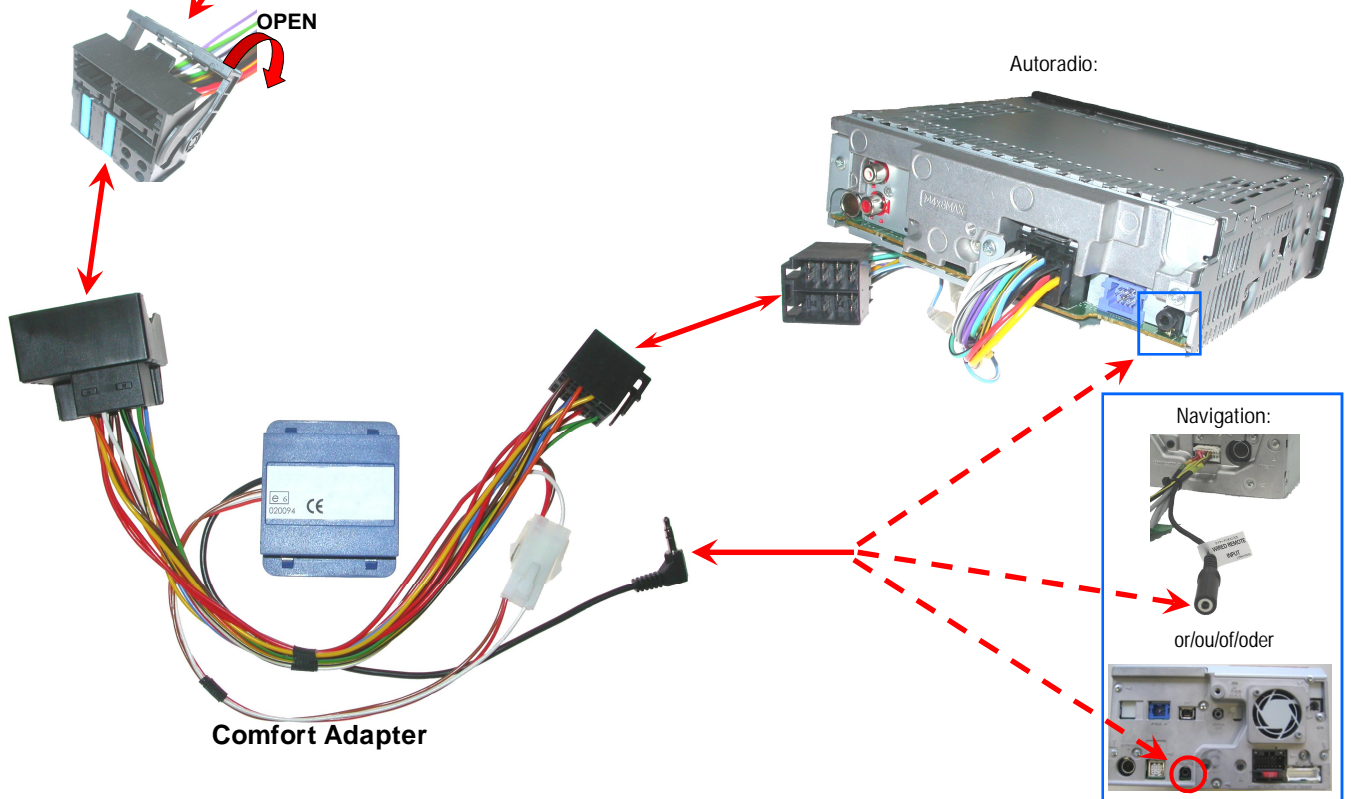

COMFORT/ADAPTER[®]

CA-R-PI.062

HARD WIRED REMOTE CONTROL INTERFACE
 Adaptateur commande au volant / Stuurafstandsbediening / Lenkradbedienung

FORD

- Mondeo (08/'03 → ...)
- C-Max (11/'03 → ...)
- S-Max (06/'06 → ...)
- Focus II (model yr'05 → ...)
- Galaxy (09/'06 → ...)
- Fiesta (06/'06 → ...)
- Transit (with Fakra connector)

Tools/Outils/Gereedschap/Werkzeug:

e 6
 020094 CE

Subject to change in terms of construction, equipment and color, and may contain errors. The information and illustrations are non-binding.
 Die Beschreibung kann von der tatsächlichen Ausstattung abweichen. Änderungen in der Ausstattung und der Farbe sowie Irrtum Vorbehalten. Daten und Abbildungen unverbindlich.
 Wijziging met betrekking tot constructie, uitvoering en kleur evenals vergissingen voorbehouden. Gegevens en afbeeldingen niet bindend.
 Sous réserve de modification de la construction, de l'équipement, de la couleur et sous réserve d'erreurs. Les indications et les illustrations sont sans engagement.

CA-R-PI.062 function keys / fonction des commandes / functietoetsen / Tastenfunktionen:

CD : only single CD
 CDC : only multi CD (CD Changer)
 CD(C) : CD & CDC